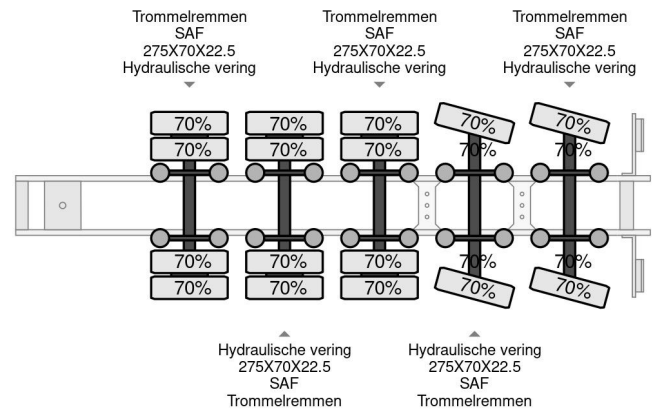

### COMMON

Precio	€ 5.950,- sin IVA
Id	NO020425-G
Marca	Nootboom
Tipo	O-68, 5 AXLE 63000 KG
Año de construcción	1986
Construcción	Caja plana
Maximo peso	63.000 kg

#### Nootboom O-68, 5 AXLE 63000 KG

Referentienummer: NO020425-G