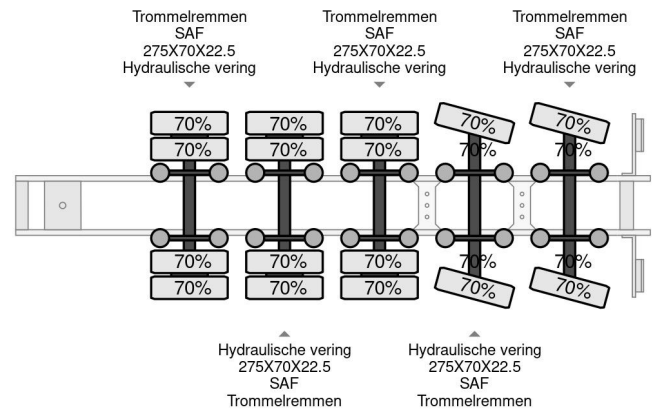

### COMMON

Preis	€ 5.950,- ex MwSt
Id	NO020425-G
Marke	Nootboom
Typ	O-68, 5 AXLE 63000 KG
Baujahr	1986
Konstruktion	Plattformanhänger
Bruttogewicht	63.000 kg

### PROPERTIES

Datum der erstzulassung	01-01-1986
Fahrzeug-identifizierungsnummer	85020425
Anzahl der achsen	5
Konstruktionsmaße (l/b/h)	

Nootboom O-68, 5 AXLE 63000 KG

Referentienummer: NO020425-G